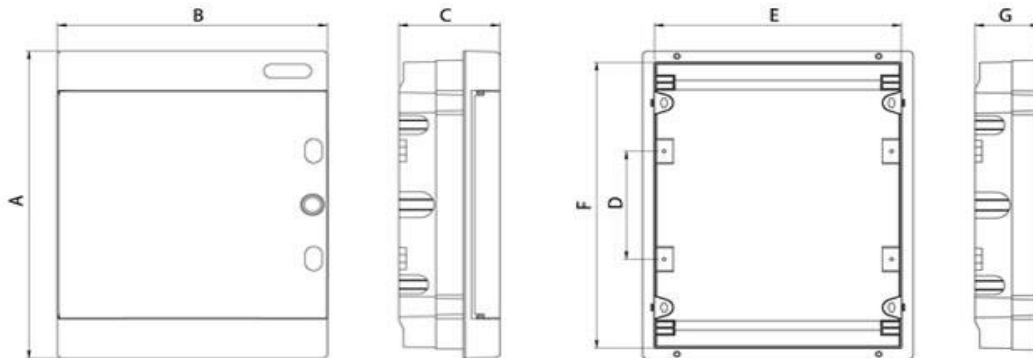

Referencia puerta opaca: **U36-CW**  
 Referencia puerta transparente: **U36-CT**  
 Tipo: IP 40  
 In-63A  
 Dimensiones: 428 x 283 x 106  
 Cantidad de módulos: 36  
 PE, N terminal: 2 x 15

**Caja completamente ensamblada con todo lo necesario, como:**

- Carriles DIN
- Terminales aislados, neutros y tierra
- Cubiertas para espacio libre
- Accesorios necesarios para la instalación
- Manual de instrucciones

<b>A</b>	482 mm
<b>B</b>	283 mm
<b>C</b>	106 mm
<b>D</b>	125 mm

<b>E</b>	273 mm
<b>F</b>	462 mm
<b>G</b>	68 mm

<b>Material</b>	Acrilonitrilo butadieno estireno
<b>Color</b>	RAL 9003
<b>Puerta</b>	Acrilonitrilo butadieno estireno
<b>Color</b>	Transparente & Blanco
<b>Temperatura</b>	-25°C / +60°C
<b>Voltaje nominal</b>	AC 400V
<b>De acuerdo con</b>	IEC 60670
<b>Libre de halógeno</b>	Sí