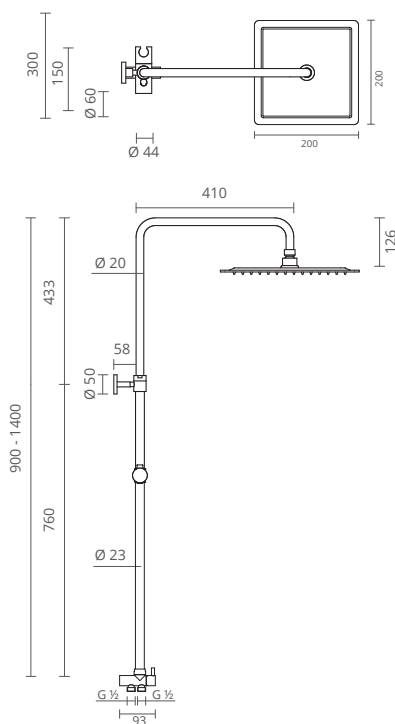

- . Coluna extensível cromada
- . Suporte de chuveiro em ABS
- . Chuveiro fixo em inox
- . Chuveiro de mão em ABS
- . Bicha de chuveiro 1,50 m

COLUNA DE DUCHE

SQUARE UNIVERSAL

REF.	€
CT2400660	COLUNA DE DUCHE COM DESVIADOR INTEGRADO

CROMADO