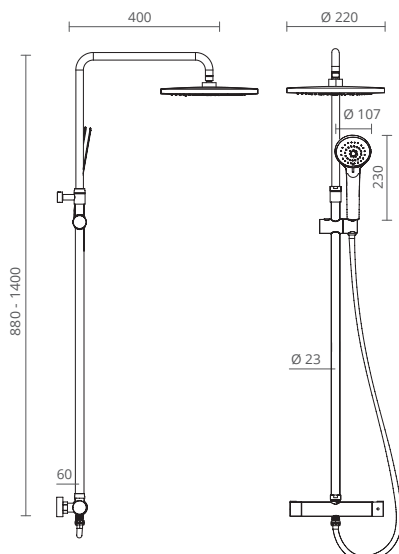

BLOQUEIO DE TEMPERATURA

Mecanismo de segurança que mantém uma temperatura constante de 38°C, evitando queimaduras.

- Coluna extensível cromada
- Suporte de chuveiro em ABS
- Chuveiro fixo em inox
- Chuveiro de mão em ABS
- Bicha de chuveiro 1,50 m
- Termostática de duche com desviador integrado

ROUND THERMO SENSE COLUNA DE DUCHE TERMOSTÁTICA

REF.	€
CT2400500 COM CHUVEIRO FIXO EM INOX	

- Coluna extensível cromada
- Suporte de chuveiro em ABS
- Chuveiro fixo em inox
- Chuveiro de mão em ABS
- Bicha de chuveiro 1,50 m
- Termostática de duche com desviador integrado

SQUARE THERMO SENSE COLUNA DE DUCHE TERMOSTÁTICA

REF.	€
CT2400700 COM CHUVEIRO FIXO EM INOX	

- . Coluna extensível preta
- . Suporte de chuveiro em ABS
- . Chuveiro fixo em ABS
- . Chuveiro de mão em ABS
- . Bicha de chuveiro 1,50 m
- . Termostática de duche com desviador integrado

THERMO SENSE

COLUNA DE DUCHE TERMOSTÁTICA

REF.	€
CT2400501	TERMOSTÁTICA COM CHUVEIRO FIXO EM ABS

PRETO

- . Coluna extensível preta
- . Suporte de chuveiro em ABS
- . Chuveiro fixo em ABS
- . Chuveiro de mão em ABS
- . Bicha de chuveiro 1,50 m
- . Monocomando de duche com desviador integrado