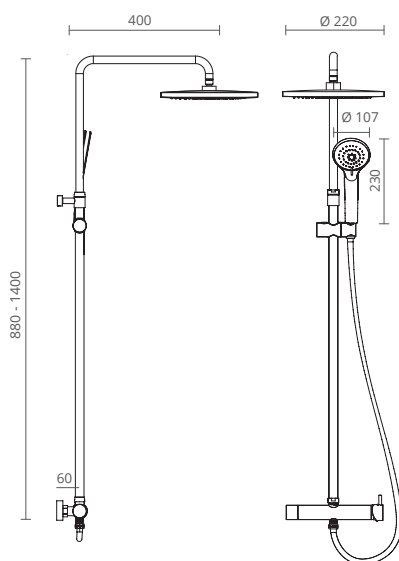

ROUND THERMO SENSE COLUNA DE DUCHE TERMOSTÁTICA

REF.	€
CT2400500 COM CHUVEIRO FIXO EM INOX	

- Coluna extensível cromada
- Suporte de chuveiro em ABS
- Chuveiro fixo em inox
- Chuveiro de mão em ABS
- Bicha de chuveiro 1,50 m
- Termostática de duche com desviador integrado

SQUARE THERMO SENSE COLUNA DE DUCHE TERMOSTÁTICA

REF.	€
CT2400700 COM CHUVEIRO FIXO EM INOX	

- . Coluna extensível preta
- . Suporte de chuveiro em ABS
- . Chuveiro fixo em ABS
- . Chuveiro de mão em ABS
- . Bicha de chuveiro 1,50 m
- . Termostática de duche com desviador integrado

THERMO SENSE

COLUNA DE DUCHE TERMOSTÁTICA

REF.	€
CT2400501	TERMOSTÁTICA COM CHUVEIRO FIXO EM ABS

PRETO

- . Coluna extensível preta
- . Suporte de chuveiro em ABS
- . Chuveiro fixo em ABS
- . Chuveiro de mão em ABS
- . Bicha de chuveiro 1,50 m
- . Monocomando de duche com desviador integrado

MONO SENSE

COLUNA DE DUCHE MONOCOMANDO

REF.	€
CT2400521	MONOCOMANDO COM CHUVEIRO FIXO EM ABS

PRETO

- . Coluna extensível cromada
- . Suporte de chuveiro em ABS
- . Chuveiro fixo em inox
- . Chuveiro de mão em ABS
- . Bicha de chuveiro 1,50 m