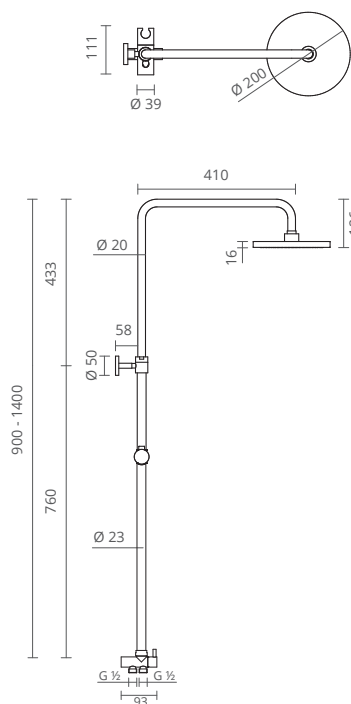

- . Coluna extensível cromada
- . Suporte de chuveiro em ABS
- . Chuveiro fixo em inox
- . Chuveiro de mão em ABS
- . Bicha de chuveiro 1,50 m

ROUND UNIVERSAL

COLUNA DE DUCHE

REF.	€
CT2400650	COLUNA DE DUCHE COM DESVIADOR INTEGRADO

CROMADO