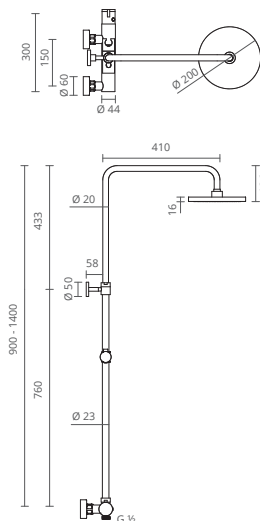

- Coluna extensível cromada
- Suporte de chuveiro em ABS
- Chuveiro fixo em inox
- Chuveiro de mão em ABS
- Bicha de chuveiro 1,50 m
- Termostática de duche com desviador integrado

ROUND THERMO SENSE COLUNA DE DUCHE TERMOSTÁTICA

REF.	€
CT2400500 COM CHUVEIRO FIXO EM INOX