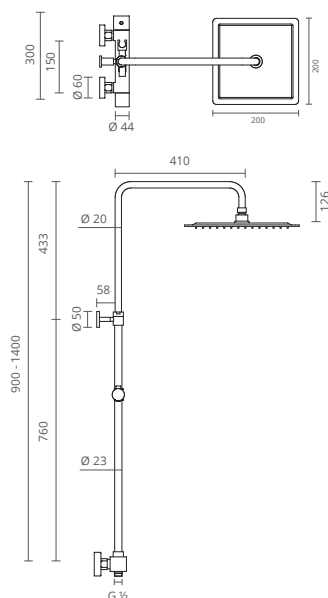

ROUND THERMO SENSE COLUNA DE DUCHE TERMOSTÁTICA

REF.	€
CT2400500 COM CHUVEIRO FIXO EM INOX	

- Coluna extensível cromada
- Suporte de chuveiro em ABS
- Chuveiro fixo em inox
- Chuveiro de mão em ABS
- Bicha de chuveiro 1,50 m
- Termostática de duche com desviador integrado

SQUARE THERMO SENSE COLUNA DE DUCHE TERMOSTÁTICA

REF.	€
CT2400700 COM CHUVEIRO FIXO EM INOX	

- . Coluna extensível preta
- . Suporte de chuveiro em ABS
- . Chuveiro fixo em ABS
- . Chuveiro de mão em ABS
- . Bicha de chuveiro 1,50 m
- . Termostática de duche com desviador integrado