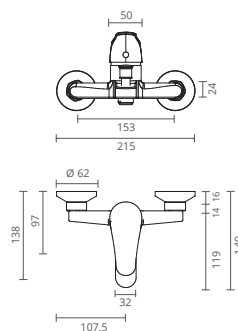

MONOCOMANDO BANHEIRA

REF.		€
CT2007120	KIT ACESSÓRIOS ABS + BICHA CROMADA	

CROMADO