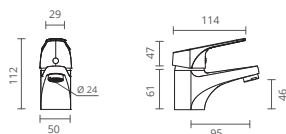

# ctesi

O modelo **Goal** destaca-se pela simplicidade do seu traço, recuperando toda a essência de um monocomando que se destaca pela resistência e durabilidade que este modelo apresenta.