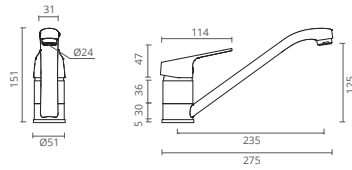

MONOCOMANDO BALCÃO

REF.	€

CT2007140 BICA BAIXA

CROMADO