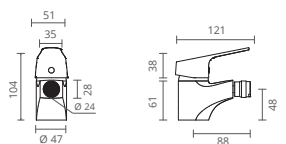

MONOCOMANDO BIDÉ

REF.		€
CT2007110	SIMPLES	
CT2007111	COM VÁLVULA CLICK	

CROMADO