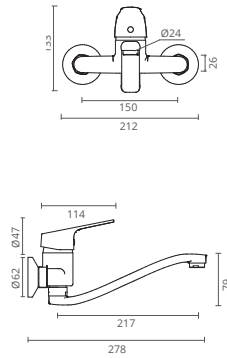

MONOCOMANDO BANCA PAREDE

REF.	€

CT2007150 BICA INFERIOR

CROMADO