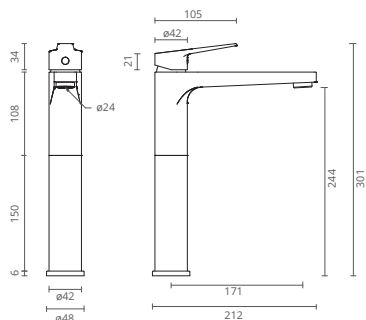

MONOCOMANDO LAVATÓRIO ALTO

REF.		€
CT2009210	SIMPLES	
CT2009211	COM VÁLVULA CLICK