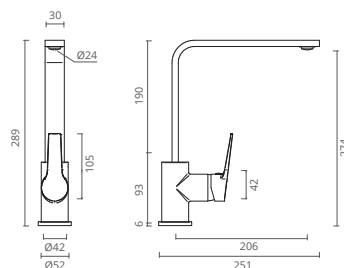

REF.		€
CT2009250	BICA ALTA - FUNDIDA	

CROMADO

SPiRiT

MONOCOMANDO BALCÃO

REF.		€
CT2009260	BICA ALTA - RETANGULAR	

CROMADO