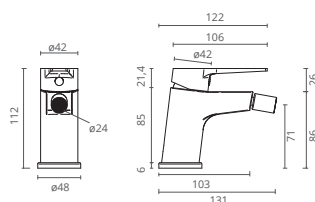

MONOCOMANDO BIDÉ

REF.		€
CT2009220	SIMPLES	
CT2009221	COM VÁLVULA CLICK