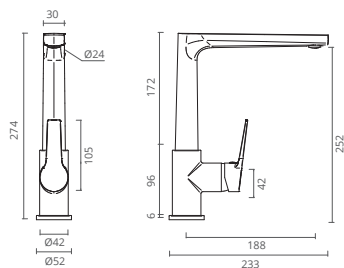

SPiRiT

MONOCOMANDO BALCÃO

REF.		€
CT2009250	BICA ALTA - FUNDIDA	

CROMADO