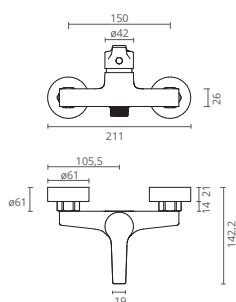

MONOCOMANDO DUCHE

REF.		€
CT2009240	KIT DE ABS + BICHA CROMADA	

CROMADO