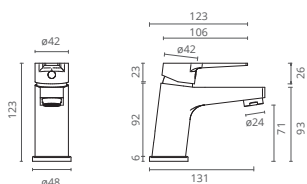

TRIVIAL COLLECTION

ctesi

A torneira **Spirit** apresenta-se com linhas leves e delicadas, reflexo de um aprimorado espírito de viver em pleno espaço de banho. Com proporções equilibradas entre as linhas direitas que se diluem em suaves curvas. A Spirit aporta elegância e modernidade ao seu espaço de banho.