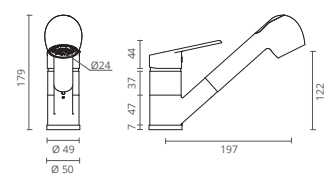

CT2007340 BICA BAIXA

CROMADO

MONOCOMANDO BALCÃO

REF.	€
------	---

CT2007342 BICA BAIXA COM CHUVEIRO

CROMADO

MONOCOMANDO BALCÃO

REF.	€
------	---