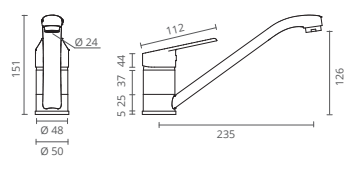

MONOCOMANDO BALCÃO

REF.	€

CT2007340 BICA BAIXA

CROMADO