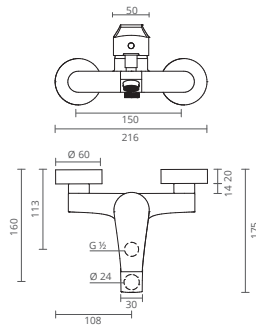

MONOCOMANDO LAVATÓRIO

REF.		€
------	--	---

CT2007300 SIMPLES

CT2007301 COM VÁLVULA CLICK

MONOCOMANDO BIDÉ

REF.		€
------	--	---

CT2007310 SIMPLES

CT2007311 COM VÁLVULA CLICK