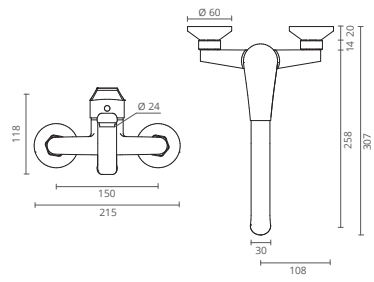

MONOCOMANDO BANCA PAREDE

REF.	€

CT2007350 BICA INFERIOR

CROMADO