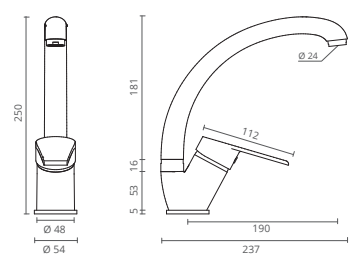

CT2007340 BICA BAIXA

CROMADO

MONOCOMANDO BALCÃO

REF.	€
------	---

CT2007342 BICA BAIXA COM CHUVEIRO

CROMADO

MONOCOMANDO BALCÃO

REF.	€
------	---