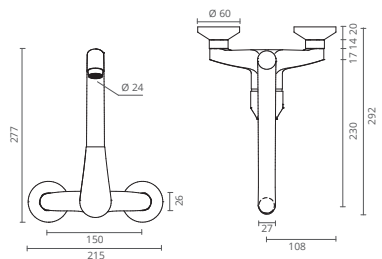

CT2007345 BICA ALTA

CROMADO

MONOCOMANDO BANCA PAREDE

REF.	€
------	---

CT2007350 BICA INFERIOR

CROMADO

MONOCOMANDO BANCA PAREDE

REF.	€
------	---