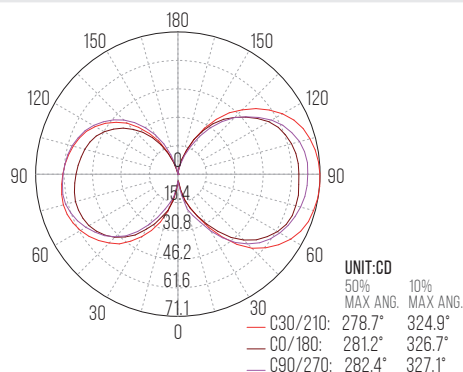

DADOS TÉCNICOS

Dados elétricos

Potência nominal (W)	8
Tensão nominal (V)	180 – 265
Tipo de corrente	AC
Fator de potência (λ)	> 0,5
Frequência (Hz)	50 – 60

Dados fotométricos

Temperatura de cor (K)	2000 (Branco quente)
Fluxo luminoso (Lm)	680
Rendimento luminoso (Lm/W)	86.263
Intensidade Luminosa Máx. (cd)	84.820
Eficiência energética	A+

Etiqueta EE (Eficiência energética)

Índice de reprodução de cor (Ra) > 80

Curva de distribuição

Dados luminotécnicos

Ângulo de abertura 360°

Dimensões e peso

Ø (mm)	64
Altura A (mm)	143
Peso (Kg)	0,08

Materiais

Corpo	Vidro
Casquilho	Alumínio

Cores

Corpo	Mel
Casquilho	Cinzentos (Alumínio)

Equipamento

LED	Filamento longo
-----	-----------------

Expectativa de vida

Tempo de vida (h)	25.000
Número de ciclos (liga desliga)	15.000