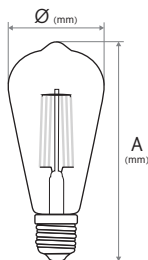

Etiqueta EE (Eficiência energética)

Índice de reprodução de cor (Ra) > 80

Curva de distribuição

Dados luminotécnicos

Ângulo de abertura 360°

Dimensões e peso

Ø (mm)	64
Altura A (mm)	143
Peso (Kg)	0,08

Materiais

Corpo	Vidro
Casquilho	Alumínio

Cores

Corpo	Mel
Casquilho	Cinzentos (Alumínio)

Equipamento

LED	Filamento longo
-----	-----------------

Expectativa de vida

Tempo de vida (h)	25.000
Número de ciclos (liga desliga)	15.000