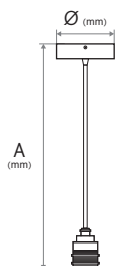

ILUMINAÇÃO INTERIOR SUSPENSA

SUSPENSÃO METÁLICA COM SUPORTERef.^a**ASSM27DR****VINTAGE EDITION**
GOLDEN CERAMIC**APRESENTAÇÃO**

Candeeiro suspenso em metal, casquilho em cerâmica e cabo revestido em tecido. 1 ponto de luz com casquilho E27.

Ideal para decorações Vintage.

Áreas de aplicação

Aplica-se no teto. Ideal para criar ambientes com iluminação harmoniosa dependendo do tipo de lâmpada utilizada.

DADOS TÉCNICOS**Dados elétricos**

Potência nominal máx. (W)	60
Tensão nominal (V)	230
Tipo de corrente	AC
Frequência (Hz)	50 – 60

Dimensões e peso

Ø (mm)	100
Altura A (mm)	1500
Peso (Kg)	0,34

**Materiais**

Corpo	Metal
-------	-------

Cores

Corpo	Dourado
-------	---------

Montagem

Espaço	Interior
Tipo	Suspensa
Local	Teto

Características

Dimável	Não
Casquilho	E27 Cerâmica
Cabo	H03 VV-F 2x0,75mm ² Revestido em tecido

Normas e certificações

Classe de isolamento	I
Normas	CE / RoHS

DADOS LOGÍSTICOS**Código (EAN)**

Ref. ^a ASSM27DR	5604612682149
----------------------------	---------------