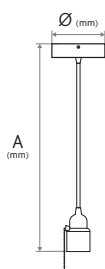

ILUMINAÇÃO INTERIOR SUSPENSA

**SUSPENSÃO METÁLICA C/ SUPORTE E C/ INTERROPTOR DE CORDÃO**Ref.<sup>a</sup>

ASSMIC27PR

VINTAGE EDITION  
BLACK**APRESENTAÇÃO**

Candeeiro suspenso em metal, cabo revestido em tecido e interruptor de cordão. 1 ponto de luz com casquilho E27.

Potência nominal máx. (W)	60
Tensão nominal (V)	230
Tipo de corrente	AC
Frequência (Hz)	50 – 60

**Dimensões e peso**

Ø (mm)	100
Altura A (mm)	1500
Peso (Kg)	0,34

**Materiais**

Corpo	Metal
-------	-------

**Cores**

Corpo	Preto
-------	-------

**Montagem**

Espaço	Interior
Tipo	Suspensa
Local	Teto

**Características**

Dimável	Não
Casquilho	E27
Cabo	H03 VV-F 2x0,75mm <sup>2</sup> Revestido em tecido

**Normas e certificações**