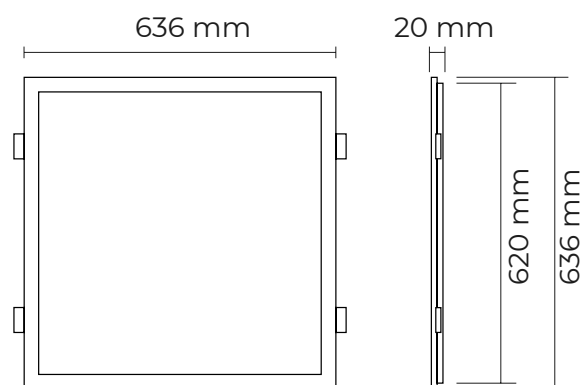

**ARO DE ENCASTRAR  
QUADRADO P/ PAINÉIS  
595X595MM**

**• Aplicação de aro**

Tem como função encastrar o painel em tetos pladur.

O aro sobrepõe-se à costura do painel, conseguindo uma estética clean.

**Compatível com os painéis:**

ESL3134CW

ESL3336CCT

ESL3436CCT

ESL3535CCT

Desenhos técnicos:

Especificações:

Material	Alumínio
Acabamento	Branco

REF.	CÓD. BARRAS	PESO	
ESL3148	100100400019	1,15Kg	5