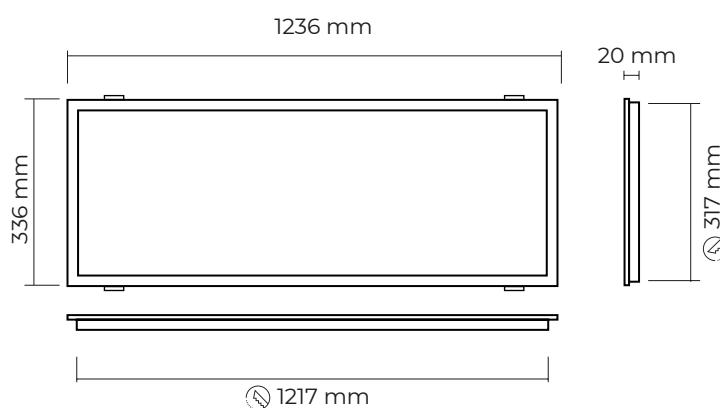

**ARO DE ENCASTRAR
RETANGULAR P/ PAINÉIS
295X1195MM**

• Aplicação de aro

Tem como função encastrar o painel em tetos pladur. O aro sobrepõe-se à costura do painel, conseguindo uma estética clean.

Desenhos técnicos:

Compatível com os painéis:

ESL3138CW
ESL3339CCT
ESL3437CCT
ESL3539CCT

Especificações:

Material	Alumínio
Acabamento	Branco

REF.	CÓD. BARRAS	PESO	
ESL3149	100100400024	1,15Kg	5