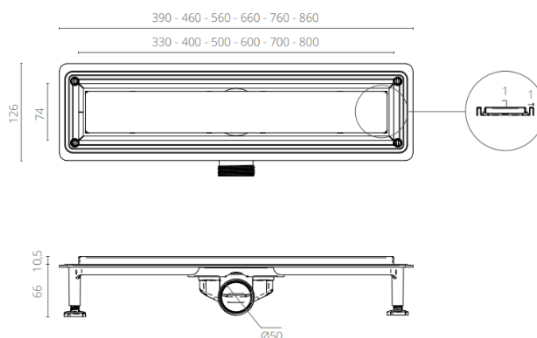

FICHA TÉCNICA // DATASHEET // FICHE TECHNIQUE // FICHA TÉCNICA

Calha de Duche P/ Cerâmica
Shower Drain For Tiles
Caniveau de Douche Pour Carrelage
Canaleta de Ducha Para Baldosas

MODELO | MODEL | MODÈLE | MODELO

Way Line

REFERÊNCIA: Ver anexo

INSTALAÇÃO // INSTALLATION // INSTALLATION // INSTALACIÓN

Para aplicação em espaços de duche
A instalação deverá ser efetuada por um técnico habilitado

For application in shower areas
The installation should be carried out by a qualified technician

Pour l'application dans les zones de douche
L'installation doit être effectuée par un technicien qualifié

Para aplicación en espacios de ducha
La instalación debe ser realizada por un técnico habilitado

EMBALAGEM // PACKAGING // CONDITIONNEMENT // EMBALAJE

Fornecido em embalagem de cartão

Supplied in a carton box

Fourni dans une boîte à carton

Suministrado en embalaje de carton

CARACTERÍSTICAS TÉCNICAS // TECHNICAL CHARACTERISTICS // CARACTÉRISTIQUES TECHNIQUES // CARACTERISTICAS TECNICAS

- Calha de duche com corpo em polipropileno
- Grelha em aço inox AISI 304
- Fornecido com Tela Impermeabilizante ISOL
- Inclui niveladores para melhor adaptabilidade
- Para aplicação em espaços de duche
- Disponível nos comprimentos de 330, 400, 500, 600, 700 e 800 mm, com a largura de 60 mm
- Equipado com sistema anti-odores
- Alta resistência química e a temperaturas entre -30°C +75°C
- Shower drains with polypropylene body
- AISI 304 stainless steel grill
- Supplied with ISOL Waterproofing Membrane
- Includes levelers for better adaptability
- For shower application
- Available in lengths of 330, 400, 500, 600, 700 and 800 mm, with the width of 60 mm
- Equipped with odorless system
- High chemical resistance and to temperatures between -30°C + 75 ° C
- Caniveaux de douche avec corps en polypropylène
- Grille en acier inoxydable AISI 304
- Fourni avec Membrane d'Imperméabilisation ISOL
- Comprend des niveleurs pour une meilleure adaptabilité
- Pour application dans les douches
- Disponible en longueurs de 330, 400, 500, 600, 700 et 800 mm, Et avec une largeur de 60 mm
- Équipé d'un système anti-odeurs
- Haute résistance chimique et aux températures entre -30 ° C + 75 ° C
- Canaletas de ducha en polipropileno
- Parrilla de acero inoxidable AISI 304
- Suministradas con Lámina Impermeabilizante ISOL
- Incluye niveladores para una mejor adaptabilidad
- Para aplicación en duchas
- Disponible en longitudes de 330, 400, 500, 600, 700 y 800 mm, con un ancho de 60 mm
- Equipado con sistema antiolores
- Alta resistencia química y a temperaturas entre -30°C + 75 ° C

GARANTIAS E MANUTENÇÃO // WARRANTY AND MAINTENANCE // GARANTIES ET ENTRETIEN // GARANTÍAS Y MANTENIMIENTO