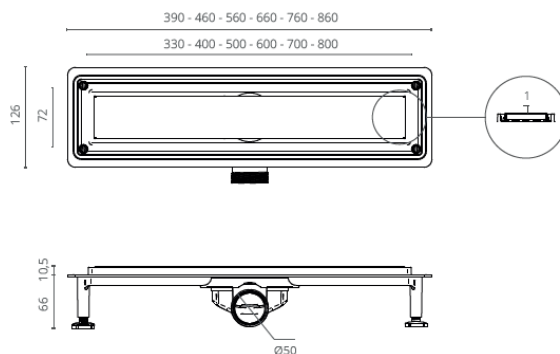

FICHA TÉCNICA // DATASHEET // FICHE TECHNIQUE // FICHA TÉCNICA

Calha de Duche P/ Cerâmica
Shower Drain For Tiles
Caniveau de Douche Pour Carrelage
Canaleta de Ducha Para Baldosas

MODELO | MODEL | MODÈLE | MODELO

Way Round

REFERÊNCIA: Ver anexo

INSTALAÇÃO // INSTALLATION // INSTALLATION // INSTALACIÓN

Para aplicação em espaços de duche
A instalação deverá ser efetuada por um técnico habilitado

For application in shower areas
The installation should be carried out by a qualified technician

Pour l'application dans les zones de douche
L'installation doit être effectuée par un technicien qualifié

Para aplicación en espacios de ducha
La instalación debe ser realizada por un técnico habilitado

EMBALAGEM // PACKAGING // CONDITIONNEMENT // EMBALAJE

Fornecido em embalagem de cartão

Supplied in a carton box

Fourni dans une boîte à carton

Suministrado en embalaje de carton

CARACTERÍSTICAS TÉCNICAS // TECHNICAL CHARACTERISTICS // CARACTÉRISTIQUES TECHNIQUES // CARACTERISTICAS TECNICAS

- Calha de duche com corpo em polipropileno
- Grelha em aço inox AISI 304
- Fornecido com Tela Impermeabilizante ISOL
- Inclui niveladores para melhor adaptabilidade
- Para aplicação em espaços de duche
- Disponível nos comprimentos de 330, 400, 500, 600, 700 e 800 mm, com largura de 60 mm
- Equipado com sistema anti-odores
- Alta resistência química e a temperaturas entre -30°C +75°C
- Shower drains with polypropylene body
- AISI 304 stainless steel grill
- Supplied with ISOL Waterproofing Membrane
- Includes levelers for better adaptability
- For shower application
- Available in lengths of 330, 400, 500, 600, 700 and 800 mm, with 60 mm width
- Equipped with odorless system
- High chemical resistance and to temperatures between -30°C + 75 ° C
- Caniveaux de douche avec corps en polypropylène
- Grille en acier inoxydable AISI 304
- Fourni avec Membrane d'Imperméabilisation ISOL
- Comprend des niveleurs pour une meilleure adaptabilité
- Pour application dans les douches
- Disponible en longueurs de 330, 400, 500, 600, 700 et 800 mm, et avec une largeur de 60 mm
- Équipé d'un système anti-odeurs
- Haute résistance chimique et aux températures entre -30 ° C + 75 ° C
- Canaletas de ducha en polipropileno
- Parrilla de acero inoxidable AISI 304
- Suministradas con Lámina Impermeabilizante ISOL
- Incluye niveladores para una mejor adaptabilidad
- Para aplicación en duchas
- Disponible en longitudes de 330, 400, 500, 600, 700 y 800 mm, con un ancho de 60 mm
- Equipado con sistema antiolores
- Alta resistencia química y a temperaturas entre -30°C + 75 ° C

GARANTIAS E MANUTENÇÃO // WARRANTY AND MAINTENANCE // GARANTIES ET ENTRETIEN // GARANTÍAS Y MANTENIMIENTO

- Garantia 3 anos para defeitos de fabrico (excluem-se peças de desgaste rápido)
- Limpar com pano húmido
- Não usar detergentes abrasivos

- 3 years warranty for manufacturing defects (The normal abrasion of wear parts is excluded from our warranty.)
- Clean with damp cloth
- Do not use abrasive detergents

- Garantie pour les défauts de fabrication: 3 ans (Sont exclus de la garantie les pièces d'usure)
- Nettoyer avec un chiffon humide
- Ne pas utiliser des produits abrasifs