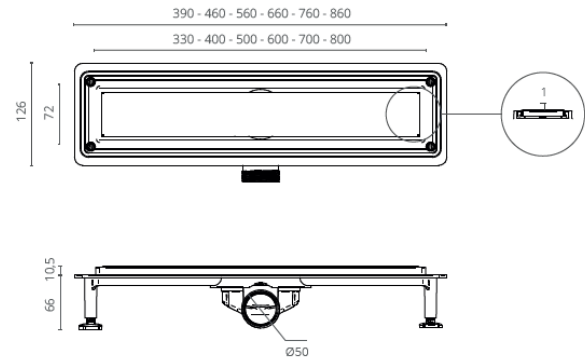

FICHA TÉCNICA // DATASHEET // FICHE TECHNIQUE // FICHA TÉCNICA

Calha de Duche P/ Cerâmica
Shower Drain For Tiles
Caniveau de Douche Pour Carrelage
Canaleta de Ducha Para Baldosas

MODELO | MODEL | MODÈLE | MODELO

Flow Line

REFERÊNCIA: Ver anexo

INSTALAÇÃO // INSTALLATION // INSTALLATION // INSTALACIÓN

Para aplicação em espaços de duche
A instalação deverá ser efetuada por um técnico habilitado

For application in shower areas
The installation should be carried out by a qualified technician

Pour l'application dans les zones de douche
L'installation doit être effectuée par un technicien qualifié

Para aplicación en espacios de ducha
La instalación debe ser realizada por un técnico habilitado

EMBALAGEM // PACKAGING // CONDITIONNEMENT // EMBALAJE

Fornecido em embalagem de cartão

Supplied in a carton box

Fourni dans une boîte à carton

Suministrado en embalaje de carton

CARACTERÍSTICAS TÉCNICAS // TECHNICAL CHARACTERISTICS // CARACTÉRISTIQUES TECHNIQUES // CARACTERÍSTICAS TÉCNICAS

- Calha de duche com corpo em polipropileno
- Grelha em aço inox AISI 304
- Fornecido com Tela Impermeabilizante ISOL
- Inclui niveladores para melhor adaptabilidade
- Para aplicação em espaços de duche
- Disponível nos comprimentos de 330, 400, 500, 600, 700 e 800 mm, com largura de 60 mm
- Equipado com sistema anti-odores
- Alta resistência química e a temperaturas entre -30°C +75°C
- Shower drains with polypropylene body
- AISI 304 stainless steel grill
- Supplied with ISOL Waterproofing Membrane
- Includes levelers for better adaptability
- For shower application
- Available in lengths of 330, 400, 500, 600, 700 and 800 mm, with 60 mm width
- Equipped with odorless system
- High chemical resistance and to temperatures between -30°C + 75 ° C
- Caniveaux de douche avec corps en polypropylène
- Grille en acier inoxydable AISI 304
- Fourni avec Membrane d'Imperméabilisation ISOL
- Comprend des niveleurs pour une meilleure adaptabilité
- Pour application dans les douches
- Disponible en longueurs de 330, 400, 500, 600, 700 et 800 mm, et avec une largeur de 60 mm
- Équipé d'un système anti-odeurs
- Haute résistance chimique et aux températures entre -30 ° C + 75 ° C
- Canaletas de ducha en polipropileno
- Parrilla de acero inoxidable AISI 304
- Suministradas con Lámina Impermeabilizante ISOL
- Incluye niveladores para una mejor adaptabilidad
- Para aplicación en duchas
- Disponible en longitudes de 330, 400, 500, 600, 700 y 800 mm, con un ancho de 60 mm
- Equipado con sistema antiolores
- Alta resistencia química y a temperaturas entre -30°C + 75 ° C

GARANTIAS E MANUTENÇÃO // WARRANTY AND MAINTENANCE // GARANTIES ET ENTRETIEN // GARANTÍAS Y MANTENIMIENTO