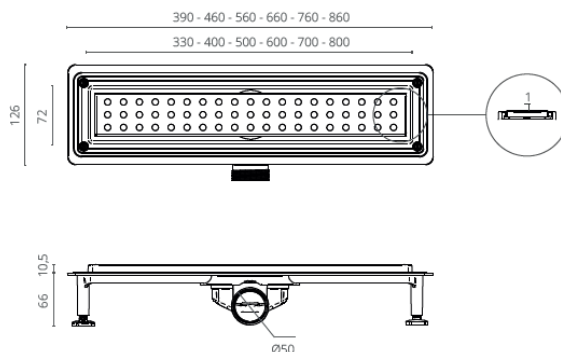

FICHA TÉCNICA // DATASHEET // FICHE TECHNIQUE // FICHA TÉCNICA

Calha de Duche P/Cerâmico
Shower Drains for Tiles
Caniveaux de Douche Pour Carrelage
Canaletas de Ducha Para Baldosas

MODELO | MODEL | MODÈLE | MODELO

Flow Round

REFERÊNCIA: Ver anexo

INSTALAÇÃO // INSTALLATION // INSTALLATION // INSTALACIÓN

Para aplicação em espaços de duche
A instalação deverá ser efetuada por um técnico habilitado

For application in shower areas
The installation should be carried out by a qualified technician

Pour l'application dans les zones de douche
L'installation doit être effectuée par un technicien qualifié

Para aplicación en espacios de ducha
La instalación debe ser realizada por un técnico habilitado

EMBALAGEM // PACKAGING // CONDITIONNEMENT // EMBALAJE

Fornecido em embalagem de cartão

Supplied in a carton box

Fourni dans une boîte à carton

Suministrado en embalaje de carton

CARACTERÍSTICAS TÉCNICAS // TECHNICAL CHARACTERISTICS // CARACTÉRISTIQUES TECHNIQUES // CARACTERISTICAS TECNICAS

- Calha de duche com corpo em polipropileno
- Grelha em aço inox AISI 304
- Fornecido com Tela Impermeabilizante ISOL
- Inclui niveladores para melhor adaptabilidade
- Para aplicação em espaços de duche
- Disponível nos comprimentos de 330, 400, 500, 600, 700 e 800 mm, com largura de 60 mm
- Equipado com sistema anti-odores
- Alta resistência química e a temperaturas entre -30°C +75°C
- Shower drains with polypropylene body
- AISI 304 stainless steel grill
- Supplied with ISOL Waterproofing Membrane
- Includes levelers for better adaptability
- For shower application
- Available in lengths of 330, 400, 500, 600, 700 and 800 mm, with 60 mm width
- Equipped with odorless system
- High chemical resistance and to temperatures between -30°C + 75 ° C
- Caniveaux de douche avec corps en polypropylène
- Grille en acier inoxydable AISI 304
- Fourni avec Membrane d'Imperméabilisation ISOL
- Comprend des niveleurs pour une meilleure adaptabilité
- Pour application dans les douches
- Disponible en longueurs de 330, 400, 500, 600, 700 et 800 mm, et avec une largeur de 60 mm
- Équipé d'un système anti-odeurs
- Haute résistance chimique et aux températures entre -30 ° C + 75 ° C
- Canaletas de ducha en polipropileno
- Parrilla de acero inoxidable AISI 304
- Suministradas con Lámina Impermeabilizante ISOL
- Incluye niveladores para una mejor adaptabilidad
- Para aplicación en duchas
- Disponible en longitudes de 330, 400, 500, 600, 700 y 800 mm, con un ancho de 60 mm
- Equipado con sistema antiolores
- Alta resistencia química y a temperaturas entre -30°C + 75 ° C

GARANTIAS E MANUTENÇÃO // WARRANTY AND MAINTENANCE // GARANTIES ET ENTRETIEN // GARANTÍAS Y MANTENIMIENTO