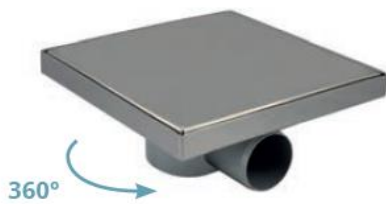

## FICHA TÉCNICA | DATASHEET | FICHE TECHNIQUE | FICHA TÉCNICA

Sifão de Pavimento Line  
Line Floor Siphon  
Siphon Horizontale Line  
Sifón de Suelo Line

MODELO | MODEL | MODÈLE | MODELO

LINE

REFERÊNCIA: BK4020601 | EAN: 5609239782340 (200X200 - Ø50MM)