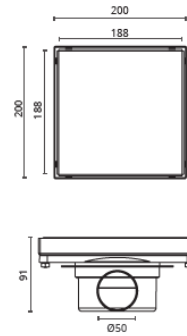

## FICHA TÉCNICA | DATASHEET | FICHE TECHNIQUE | FICHA TÉCNICA

Sifão de Pavimento Line  
Line Floor Siphon  
Siphon Horizontale Line  
Sifón de Suelo Line

MODELO | MODEL | MODÈLE | MODELO

LINE

REFERÊNCIA: BK4020601 | EAN: 5609239782340 (200X200 - Ø50MM)

medidas em mm // measures in mm // mesures en mm // medidas en mm

Esta ficha técnica segue especificações internas da BARROS & MOREIRA, SA. As dimensões apresentadas são meramente indicativas, para instalação à medida devem ser consideradas as dimensões retiradas da peça a ser aplicada. Reservamos o direito de fazer alterações técnicas que permitam melhorar a funcionalidade dos nossos produtos, sem aviso prévio.