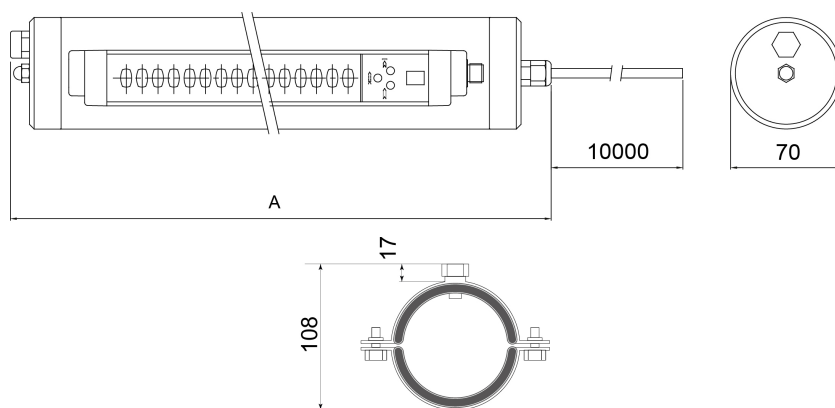

Características

Nível de segurança	Tipo 4 - PL e
Altura da área protegida (mm)	500
Resolução (mm)	Multifeixes
Intervalo máx. (m)	60
Reinicialização	Manual ou Automático, selecionável
Sistema de funcionamento	Emissor / Receptor
Nível de segurança (SIL / PL)	Tipo 4 - SILCL 3 - PL e - Cat. 4
Temperatura de operação (°C)	De -25 a 50
Tempo de resposta (ms)	6
Quantidade de feixes	2 (couples)
Comprimento máx. dos cabos de conexão (m)	100
Sinalização	Visor com 7 segmentos e LEDs indicadores de status e diagnóstico das cortinas de luz
Tipo de saída de segurança	2 PNP à prova de falhas (500 mA a 24 Vcc) com proteção contra curto-circuito, sobrecarga e polaridade inversa
MTTFD (ISO 13849-1) anos	100
Dados técnicos	
Saídas de segurança	2 OSSD PNP (500 mA a 24 Vcc)
Funções de segurança	Integrada
Versões especiais	Invólucros à prova d'água, Sistema de aquecimento
Deteccção	Controle de acesso
Limites operacionais (m)	20 ou 60, selecionável

ADMIRAL AX 2B LR DB WTH

Dimensões da embalagem L x A x 145 x 1030 x 200

C (mm)

Classe de produto C

Código alfandegário 85365019

Dados elétricos

Tensão de alimentação (VCC) 24 ± 20%

Dados mecânicos

Altura total (mm) 902

Grau de proteção IP67

Fixação Conjunto de suportes de anel 4 WFB (incluído)

Max. pressão da água (bar)

Peso bruto (g) 7373,19

Desenho Técnico

Certificações