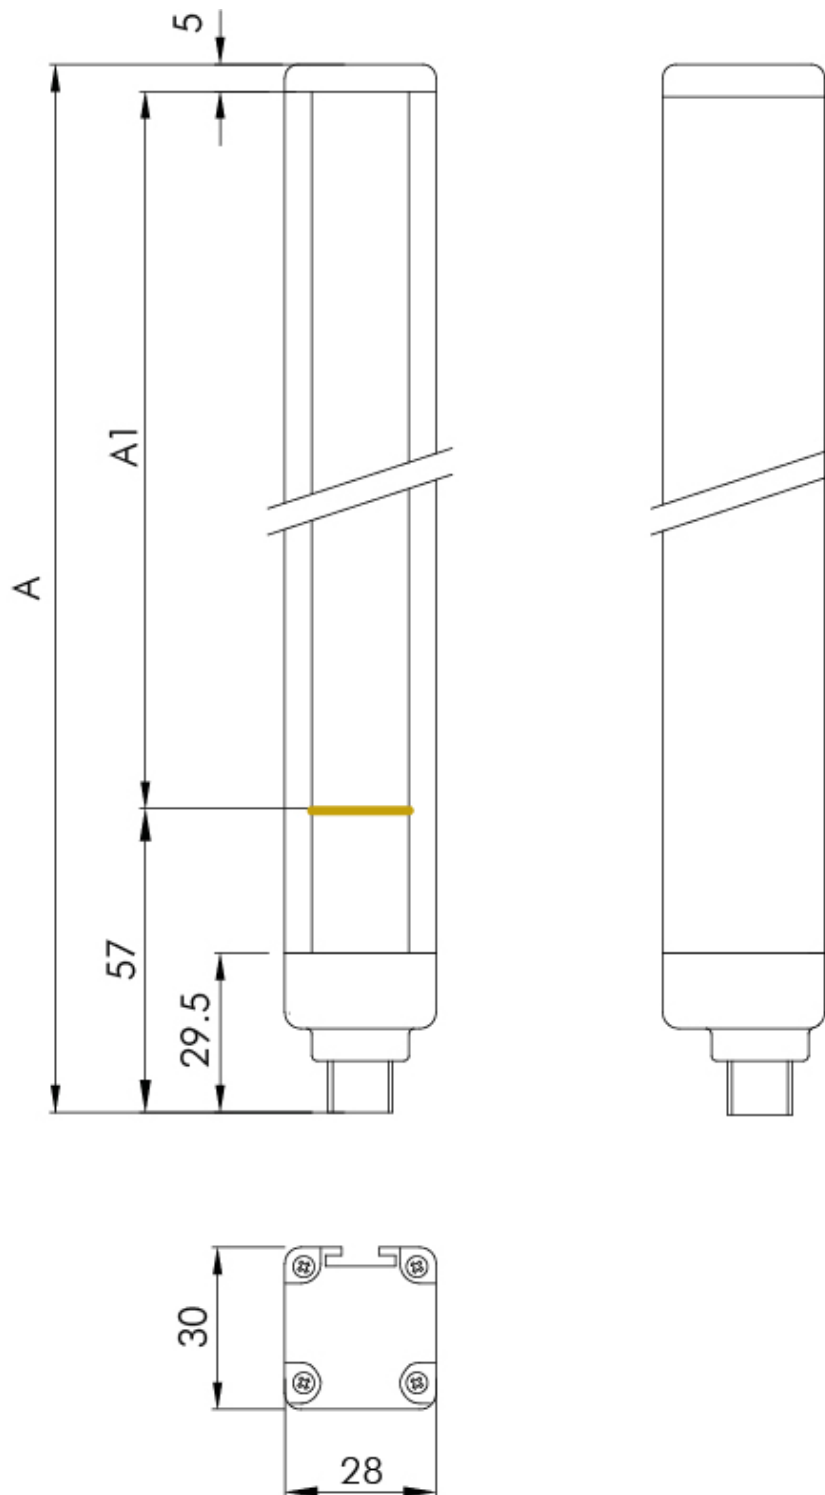

Desenho Técnico