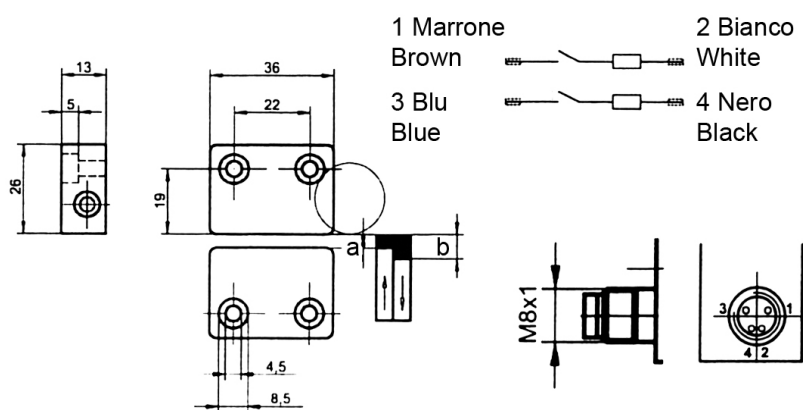

MAGNUS MG S M

Order Code: 1291001

Interruptor de segurança magnético, atuador magnético, Interaxis 22 mm

Tipo de sensor

Sensores magnéticos de segurança

Distância de comutação (mm)

3 ... 10

Características

Temperatura de operação (°C)	De -25 a 75
Tipo de sensor	Sensores magnéticos de segurança
Dimensões da embalagem L x A x C (mm)	14 x 37 x 30
Classe de produto	C
Código alfandegário	9032890

Dados elétricos

Dados mecânicos

Dimensões AxLxP (mm)	36 x 26 x 13
Grau de proteção	IP67
Fixação	Parafusos M4 com cabeça plana inferior (por exemplo: parafusos da cabeça cilíndrica M4 ISO 4762)
Alojamento	Termoplástico reforçado
Peso bruto (g)	
Distância de comutação (mm)	3 ... 10
Tamanho	Entre-eixo de 22 mm

Desenho Técnico

Distanza operativa
Operating distance
Min. 0,5 mm
ON 3 mm (a)
OFF 10 mm (b)

Certificações